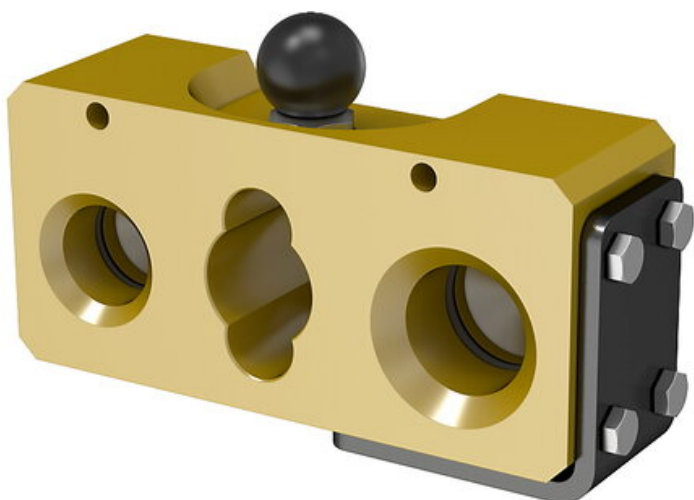

Pokrywa aluminiowa/dok parkowania do cz. wewn. DUO 19/12,5 (109321077) - Cejn

Numer artykułu SKU:
OT-CEJN001668

Numer artykułu producenta:

Tylko na zamówienie

OPIS PRODUKTU

Pokrywy aluminiowe można używać jako zabezpieczenie przy dużych obciążeniach, gdy multizłącza są rozłączone. Pokrywy można łatwo zamontować i wykorzystać jako stałe doki parkowania

DANE TECHNICZNE

Materiał	aluminium	Nr kat.	OT-CEJN001668
Odpowiednie dla	Multi-X Duo 12.5/19		