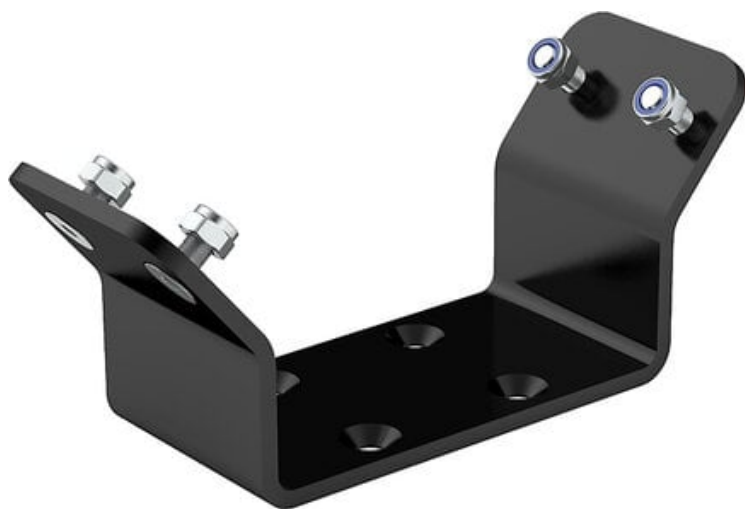

Wspornik montażowy D10 (109324964) - Cejn

**Numer artykułu SKU:
OT-CEJN001693**

Numer artykułu producenta:

Tylko na zamówienie

OPIS PRODUKTU

Wspornik montażowy jest dostępny standardowo z multizłączami żeńskimi Multi-X, ale może być użyty z multizłączem żeńskim lub męskim.

DANE TECHNICZNE

Materiał	stal malowana proszkowo	Nr kat.	OT-CEJN001693
Odpowiednie dla	Duo 10		