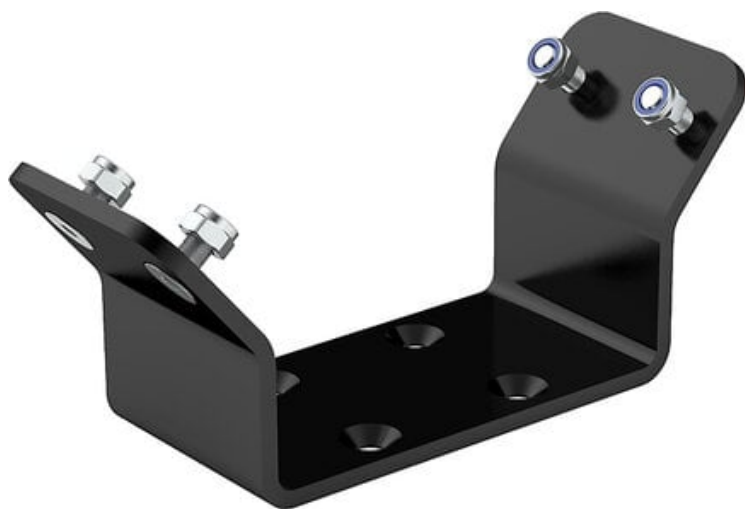

## Wspornik montażowy Q10 (109324966) - Cejn

**Numer artykułu SKU:  
OT-CEJN001695**

Numer artykułu producenta:  
-----

Tylko na zamówienie

### OPIS PRODUKTU

Wspornik montażowy jest dostępny standardowo z multizłączami żeńskimi Multi-X, ale może być użyty z multizłączem żeńskim lub męskim.

### DANE TECHNICZNE

Materiał	stal malowana proszkowo	Nr kat.	OT-CEJN001695
Odpowiednie dla	Quattro 10		