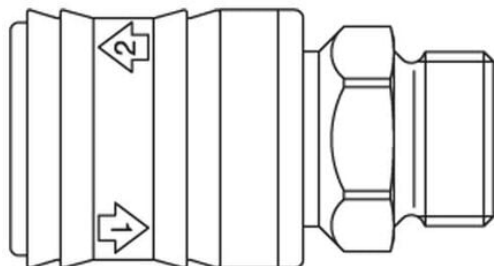

Szybkozłącze żeńskie DN7,4 gwint zewnętrzny G1/4 (26KEAW13MPN) - Rectus

Numer artykułu SKU:
OC-PARKER012277

Numer artykułu producenta:

Czas wysyłki: Do 3-5 dni

OPIS PRODUKTU

DANE TECHNICZNE

Gwint	1/4
Długość	55 mm
Średnica nominalna (DN)	NW 7,4
Średnica zewnętrzna	31 mm
Materiał uszczelki	NBR
Maks. ciśnienie pracy	12 bar
Maksymalna temperatura robocza	60 °C
Minimalna temperatura robocza	-20 °C
Rozmiar sześciokąta	22 mm
Materiał konstrukcyjny	mosiądz niklowany