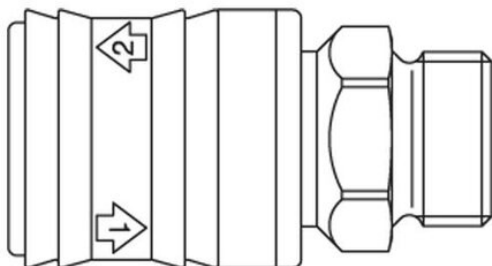

Szybkozłącze żeńskie DN7,4 gwint zewnętrzny G3/8 (26KEAW17MPN) - Rectus

**Numer artykułu SKU:
OC-PARKER012279**

Numer artykułu producenta:

Czas wysyłki: Do 3-5 dni

OPIS PRODUKTU

DANE TECHNICZNE

Gwint	3/8
Długość	55 mm
Średnica nominalna (DN)	NW 7,4
Średnica zewnętrzna	31 mm
Materiał uszczelki	NBR
Maks. ciśnienie pracy	12 bar
Maksymalna temperatura robocza	60 °C
Minimalna temperatura robocza	-20 °C
Rozmiar sześciokąta	22 mm
Materiał konstrukcyjny	mosiądz niklowany