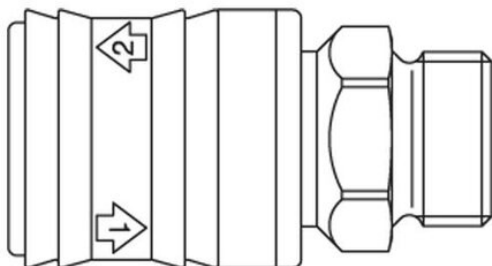

## Szybkozłącze żeńskie DN7,4 gwint zewnętrzny G1/2 (26KEAW21MPN) - Rectus

**Numer artykułu SKU:  
OC-PARKER012282**

Numer artykułu producenta:  
-----

Czas wysyłki: Do 3-5 dni

## DANE TECHNICZNE

Gwint	1/2
Długość	58 mm
Średnica nominalna (DN)	NW 7,4
Średnica zewnętrzna	31 mm
Materiał uszczelki	NBR
Maks. ciśnienie pracy	12 bar
Maksymalna temperatura robocza	60 °C
Minimalna temperatura robocza	-20 °C
Rozmiar sześciokąta	24 mm
Materiał konstrukcyjny	mosiądz niklowany