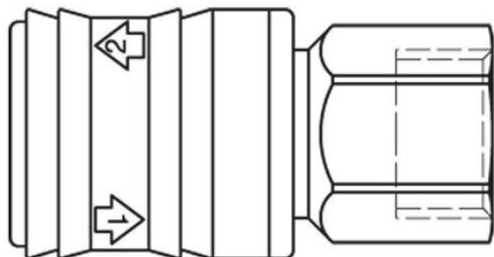

Szybkozłącze żeńskie DN7,4 gwint wewnętrzny G1/4 (26KEIW13MPN) - Rectus

**Numer artykułu SKU:
OC-PARKER012285**

Numer artykułu producenta:

Czas wysyłki: 1-2 tygodnie

OPIS PRODUKTU

DANE TECHNICZNE

Gwint	1/4
Długość	57 mm
Średnica nominalna (DN)	NW 7,4
Średnica zewnętrzna	31 mm
Materiał uszczelki	NBR
Maks. ciśnienie pracy	12 bar
Maksymalna temperatura robocza	60 °C
Minimalna temperatura robocza	-20 °C
Rozmiar sześciokąta	22 mm
Materiał konstrukcyjny	mosiądz niklowany