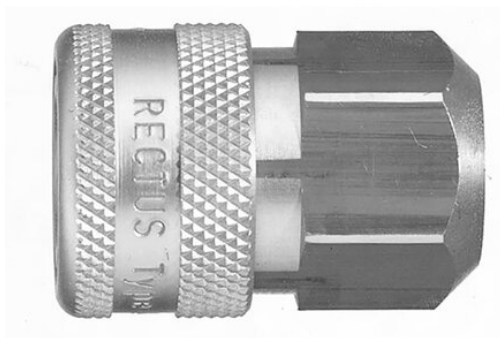

## 40KAIW21MPN - Rectus

**Numer artykułu SKU:  
OC-PARKER015046**

Numer artykułu producenta:  
-----

Czas wysyłki: 1-2 tygodnie

## OPIS PRODUKTU

## DANE TECHNICZNE

Gwint	1/2
Długość	46 mm
Materiał	mosiądz niklowany
Średnica nominalna (DN)	NW 9
Średnica zewnętrzna	32 mm
Materiał uszczelki	NBR
Natężenie przepływu	1200 l/min
Maks. ciśnienie pracy	35 bar
Maksymalna temperatura robocza	100 °C
Minimalna temperatura robocza	-20 °C
Rozmiar sześciokąta	27 mm