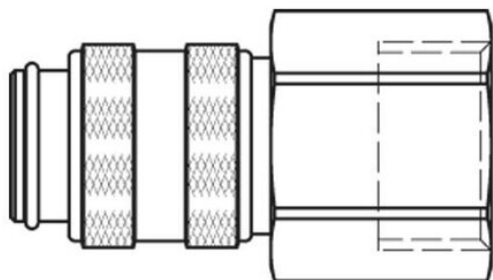

Szybkozłącze żeńskie DN5 gwint wewnętrzny M12x1,5 (21KAIM12MPN) - Rectus

**Numer artykułu SKU:
OC-PARKER008623**

Numer artykułu producenta:

Czas wysyłki: 7 tygodni

OPIS PRODUKTU

DANE TECHNICZNE

Długość	38 mm
Materiał	mosiądz niklowany
Średnica nominalna (DN)	NW 5
Średnica zewnętrzna	16 mm
Materiał uszczelki	NBR
Natężenie przepływu	560 l/min
Maksymalna temperatura robocza	100 °C
Minimalna temperatura robocza	-20 °C
Rozmiar sześciokąta	17 mm