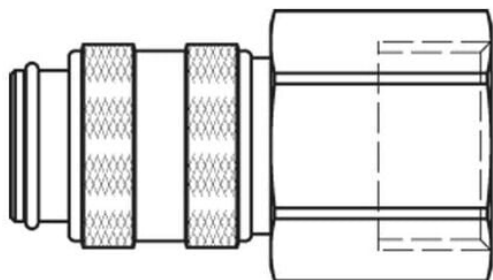

Szybkozłącze żeńskie DN5 gwint wewnętrzny G1/4 (21KAIW13MPX) - Rectus

Numer artykułu SKU:
OC-PARKER008675

Numer artykułu producenta:

Czas wysyłki: Do 3-5 dni

OPIS PRODUKTU

DANE TECHNICZNE

Gwint	1/4
Długość	38 mm
Materiał	mosiądz
Średnica nominalna (DN)	NW 5
Średnica zewnętrzna	16 mm
Materiał uszczelki	NBR
Natężenie przepływu	560 l/min
Maksymalna temperatura robocza	100 °C
Minimalna temperatura robocza	-20 °C
Rozmiar sześciokąta	17 mm