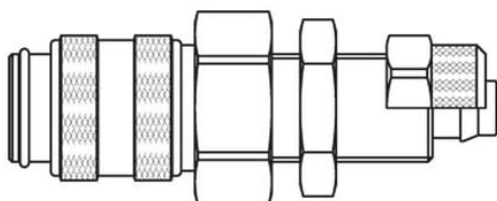

## Szybkozłącze żeńskie DN5 panelowe na przewód śr. 4x6 mm (21KAKS06MPN) - Rectus

**Numer artykułu SKU:  
OC-PARKER008784**

Numer artykułu producenta:  
-----

Czas wysyłki: Do 3-5 dni

## DANE TECHNICZNE

Długość	54 mm
Materiał	mosiądz niklowany
Średnica nominalna (DN)	NW 5
Średnica zewnętrzna	16 mm
Średnica wewnętrzna przewodu	4x6 mm
Materiał uszczelki	NBR
Natężenie przepływu	560 l/min
Typ połączenia	montaż na panelu z plastikowym przyłączem węża
Maksymalna temperatura robocza	100 °C
Minimalna temperatura robocza	-20 °C
Rozmiar sześciokąta	14 mm