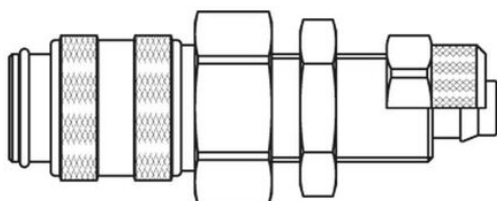

## Szybkozłącze żeńskie DN5 panelowe na przewód śr. 4x6 mm (21KAKS06MPX) - Rectus

Numer artykułu SKU:  
**OC-PARKER008792**

Numer artykułu producenta:  
-----

Czas wysyłki: 1-2 tygodnie

## DANE TECHNICZNE

Długość	54 mm
Materiał	mosiądz
Średnica nominalna (DN)	NW 5
Średnica zewnętrzna	16 mm
Średnica wewnętrzna przewodu	4x6 mm
Materiał uszczelki	NBR
Natężenie przepływu	560 l/min
Typ połączenia	montaż na panelu z plastikowym przyłączem węża
Maksymalna temperatura robocza	100 °C
Minimalna temperatura robocza	-20 °C
Rozmiar sześciokąta	14 mm