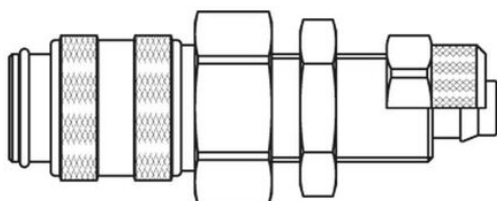

Szybkozłącze żeńskie DN5 panelowe na przewód śr. 6x8 mm (21KAKS08MPX) - Rectus

**Numer artykułu SKU:
OC-PARKER008799**

Numer artykułu producenta:

Czas wysyłki: 3 tygodnie

OPIS PRODUKTU

DANE TECHNICZNE

Długość	54 mm
Materiał	mosiądz
Średnica nominalna (DN)	NW 5
Średnica zewnętrzna	16 mm
Średnica wewnętrzna przewodu	6x8 mm
Materiał uszczelki	NBR
Natężenie przepływu	560 l/min
Typ połączenia	montaż na panelu z plastikowym przyłączem węża
Maksymalna temperatura robocza	100 °C
Minimalna temperatura robocza	-20 °C
Rozmiar sześciokąta	17 mm