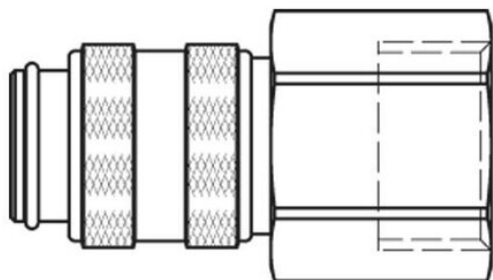

Szybkozłącze żeńskie DN5 gwint wewnętrzny G1/4 (21KBIW13MPN) - Rectus

Numer artykułu SKU:
OC-PARKER009155

Numer artykułu producenta:

Czas wysyłki: Do 3-5 dni

OPIS PRODUKTU

DANE TECHNICZNE

Gwint	1/4
Długość	38 mm
Materiał	mosiądz niklowany
Średnica nominalna (DN)	NW 5
Średnica zewnętrzna	16 mm
Materiał uszczelki	NBR
Natężenie przepływu	310 l/min
Maksymalna temperatura robocza	100 °C
Minimalna temperatura robocza	-20 °C
Rozmiar sześciokąta	17 mm