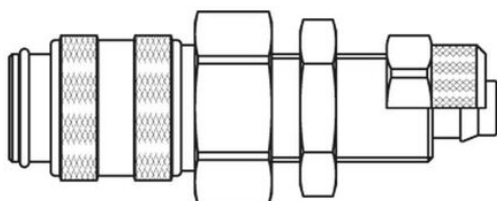

Szybkozłącze żeńskie DN5 panelowe na przewód śr. 4x6 mm (21KBKS06MPX) - Rectus

**Numer artykułu SKU:
OC-PARKER009311**

Numer artykułu producenta:

Czas wysyłki: 3 tygodnie

OPIS PRODUKTU

DANE TECHNICZNE

Długość	54 mm
Materiał	mosiądz
Średnica nominalna (DN)	NW 5
Średnica zewnętrzna	16 mm
Średnica wewnętrzna przewodu	4x6 mm
Materiał uszczelki	NBR
Natężenie przepływu	310 l/min
Typ połączenia	montaż na panelu z plastikowym przyłączem węża
Maksymalna temperatura robocza	100 °C
Minimalna temperatura robocza	-20 °C
Rozmiar sześciokąta	14 mm