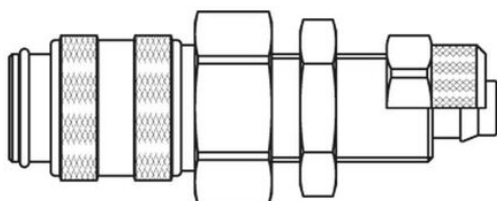

Szybkozłącze żeńskie DN5 panelowe na przewód śr. 4x6 mm (21KBKS06MPN) - Rectus

**Numer artykułu SKU:
OC-PARKER009308**

Numer artykułu producenta:

Czas wysyłki: 3 tygodnie

OPIS PRODUKTU

DANE TECHNICZNE

| | |
|--------------------------------|--|
| Długość | 54 mm |
| Materiał | mosiądz niklowany |
| Średnica nominalna (DN) | NW 5 |
| Średnica zewnętrzna | 16 mm |
| Średnica wewnętrzna przewodu | 4x6 mm |
| Materiał uszczelki | NBR |
| Natężenie przepływu | 310 l/min |
| Typ połączenia | montaż na panelu z plastikowym przyłączem węża |
| Maksymalna temperatura robocza | 100 °C |
| Minimalna temperatura robocza | -20 °C |
| Rozmiar sześciokąta | 14 mm |

Nr kat.

OC-PARKER009308