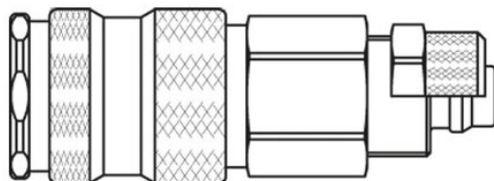

## Szybkozłącze żeńskie stal nierdzewna 303 DN7,2 na przewód śr. 6x8 mm\$ (25KAKO08RVX) - Rectus

**Numer artykułu SKU:  
OC-PARKER011115**

Numer artykułu producenta:  
-----

Czas wysyłki: 3 tygodnie

## DANE TECHNICZNE

Długość	61 mm
Materiał	stal nierdzewna AISI 303
Średnica nominalna (DN)	NW 7,4
Średnica zewnętrzna	23 mm
Średnica wewnętrzna przewodu	6x8 mm
Materiał uszczelki	FKM
Natężenie przepływu	1800 l/min
Typ połączenia	z plastikowym złączem węża
Maks. ciśnienie pracy	35 bar
Maksymalna temperatura robocza	200 °C
Minimalna temperatura robocza	-15 °C
Rozmiar sześciokąta	19 mm