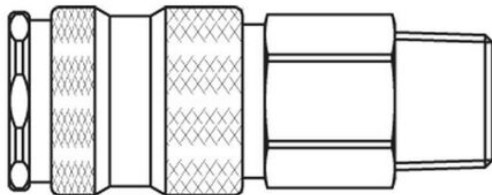

Szybkozłącze żeńskie stal nierdzewna 316L DN7,2 gwint zewnętrzny G1/4 (25KAAW13EVX) - Rectus

**Numer artykułu SKU:
OC-PARKER010979**

Numer artykułu producenta:

Czas wysyłki: 1-2 tygodnie

OPIS PRODUKTU

DANE TECHNICZNE

Gwint	1/4
Długość	59,5 mm
Materiał	stal nierdzewna AISI 316L
Średnica nominalna (DN)	NW 7,4
Średnica zewnętrzna	23 mm
Materiał uszczelki	FKM
Natężenie przepływu	1800 l/min
Maks. ciśnienie pracy	35 bar
Maksymalna temperatura robocza	200 °C
Minimalna temperatura robocza	-15 °C
Rozmiar sześciokąta	19 mm