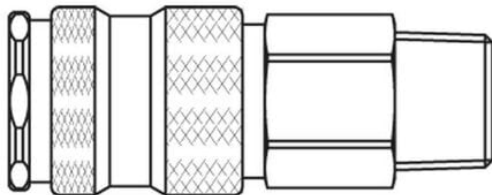

Szybkozłącze żeńskie stal nierdzewna 303 DN7,2 gwint zewnętrzny G1/4 (25KAAW13RVX) - Rectus

Numer artykułu SKU:
OC-PARKER010983

Numer artykułu producenta:

Czas wysyłki: 3 tygodnie

OPIS PRODUKTU

DANE TECHNICZNE

| | |
|--------------------------------|--------------------------|
| Gwint | 1/4 |
| Długość | 59,5 mm |
| Materiał | stal nierdzewna AISI 303 |
| Średnica nominalna (DN) | NW 7,4 |
| Średnica zewnętrzna | 23 mm |
| Materiał uszczelki | FKM |
| Natężenie przepływu | 1800 l/min |
| Maks. ciśnienie pracy | 35 bar |
| Maksymalna temperatura robocza | 200 °C |
| Minimalna temperatura robocza | -15 °C |
| Rozmiar sześciokąta | 19 mm |