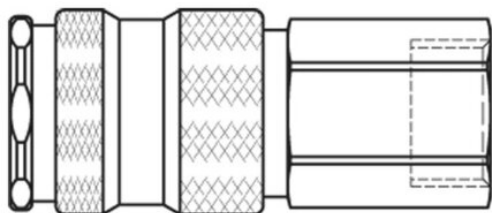

Szybkozłącze żeńskie stal nierdzewna 303 DN7,2 gwint zewnętrzny G1/2 (25KAIW21RVX) - Rectus

**Numer artykułu SKU:
OC-PARKER011103**

Numer artykułu producenta:

Czas wysyłki: 3 tygodnie

OPIS PRODUKTU

DANE TECHNICZNE

Gwint	1/2
Długość	57,5 mm
Materiał	stal nierdzewna AISI 303
Średnica nominalna (DN)	NW 7,4
Średnica zewnętrzna	23 mm
Materiał uszczelki	FKM
Natężenie przepływu	1800 l/min
Maks. ciśnienie pracy	35 bar
Maksymalna temperatura robocza	200 °C
Minimalna temperatura robocza	-15 °C
Rozmiar sześciokąta	24 mm