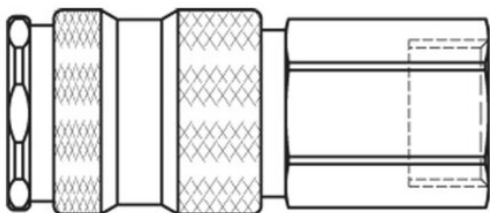

Szybkozłącze żeńskie stal nierdzewna 303 DN7,2 gwint wewnętrzny G1/4 (25KAIW13RVX) - Rectus

**Numer artykułu SKU:
OC-PARKER011058**

Numer artykułu producenta:

Czas wysyłki: 1-2 tygodnie

OPIS PRODUKTU

DANE TECHNICZNE

Gwint	1/4
Długość	55,5 mm
Materiał	stal nierdzewna AISI 303
Średnica nominalna (DN)	NW 7,4
Średnica zewnętrzna	23 mm
Materiał uszczelki	FKM
Natężenie przepływu	1800 l/min
Maks. ciśnienie pracy	35 bar
Maksymalna temperatura robocza	200 °C
Minimalna temperatura robocza	-15 °C
Rozmiar sześciokąta	19 mm