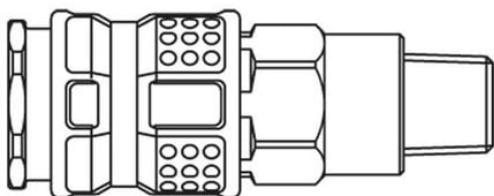

Szybkozłącze żeńskie DN7,8 gwint zewnętrzny R1/4 (1625KAAK13SPN) - Rectus

Numer artykułu SKU:
OC-PARKER007344

Numer artykułu producenta:

Czas wysyłki: Do 3-5 dni

OPIS PRODUKTU

DANE TECHNICZNE

Gwint	1/4
Długość	65 mm
Średnica nominalna (DN)	NW 7,8
Średnica zewnętrzna	26 mm
Materiał uszczelki	NBR
Natężenie przepływu	2200 l/min
Maks. ciśnienie pracy	35 bar
Maksymalna temperatura robocza	40 °C
Minimalna temperatura robocza	-20 °C
Rozmiar sześciokąta	19 mm
Materiał konstrukcyjny	stal niklowana