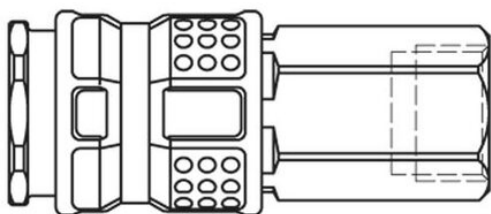

Szybkozłącze żeńskie DN7,8 gwint wewnętrzny R1/4 (1625KAIW13SPN) - Rectus

**Numer artykułu SKU:
OC-PARKER007347**

Numer artykułu producenta:

Czas wysyłki: Do 3-5 dni

OPIS PRODUKTU

DANE TECHNICZNE

| | |
|--------------------------------|----------------|
| Gwint | 1/4 |
| Długość | 59 mm |
| Średnica nominalna (DN) | NW 7,8 |
| Średnica zewnętrzna | 26 mm |
| Materiał uszczelki | NBR |
| Natężenie przepływu | 2200 l/min |
| Maks. ciśnienie pracy | 35 bar |
| Maksymalna temperatura robocza | 40 °C |
| Minimalna temperatura robocza | -20 °C |
| Rozmiar sześciokąta | 19 mm |
| Materiał konstrukcyjny | stal niklowana |