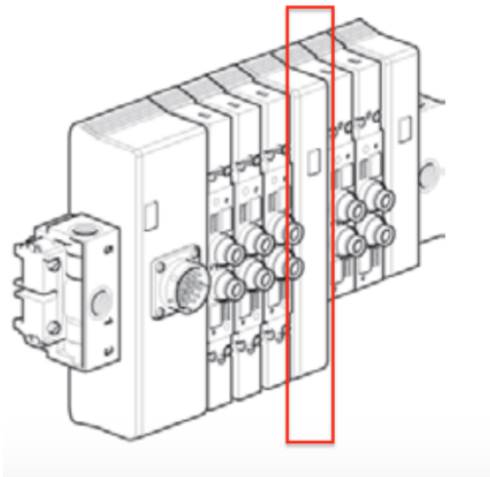

Najszersza
oferta
pneumatyki
w Polsce

Szybka dostawa
24 h / 48 h

Biuro Obsługi Klienta
+48 71 799 45 81

PVL-B1940 - Parker

**Numer artykułu SKU:
OC-PARKER025946**

Numer artykułu producenta:

Czas wysyłki: 17 tygodni

OPIS PRODUKTU

ADAPTOR SET

DANE TECHNICZNE

Nr kat.

OC-PARKER025946