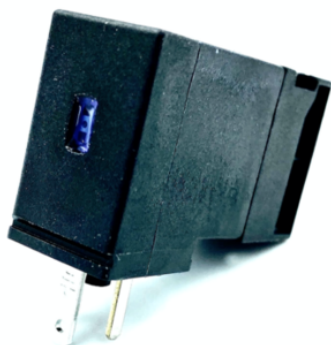

Najszerza
oferta
pneumatyki
w Polsce

Szybka dostawa
24 h / 48 h

Biuro Obsługi Klienta
+48 71 799 45 81

P2E-KS31J0 - Parker

Numer artykułu SKU:
OC-PARKER026425

Numer artykułu producenta:

Czas wysyłki: 4 tygodnie

OPIS PRODUKTU

EV15/8 220VAC NOMO SAME SIDE

DANE TECHNICZNE

Nr kat.

OC-PARKER026425