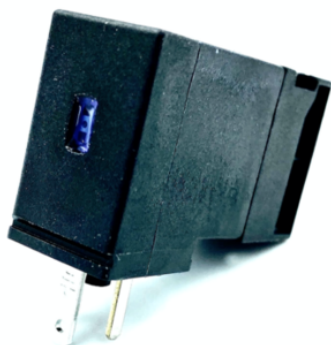

Najszerza
oferta
pneumatyki
w Polsce

Szybka dostawa
24 h / 48 h

Biuro Obsługi Klienta
+48 71 799 45 81

P2E-KS31J1 - Parker

Numer artykułu SKU:
OC-PARKER026426

Numer artykułu producenta:

Czas wysyłki: Do 3-5 dni

OPIS PRODUKTU

SOLENOID 230V AC 50/60HZ

DANE TECHNICZNE

Nr kat.

OC-PARKER026426