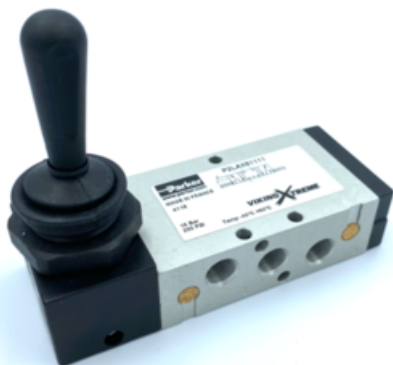

Najszybsza
oferta
pneumatyki
w Polsce

Szybka dostawa
24 h / 48 h

Biuro Obsługi Klienta
+48 71 799 45 81

P2LAX61111 - Parker

Numer artykułu SKU:
OC-PARKER026825

Numer artykułu producenta:

Czas wysyłki: Do 3-5 dni

OPIS PRODUKTU

G1/8 5/3 LEVER-SPRING APB

DANE TECHNICZNE

Nr kat.

OC-PARKER026825