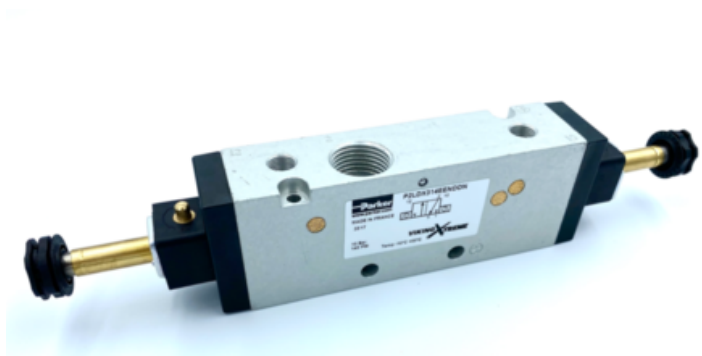

## P2LDX314EENDDN - Parker

Numer artykułu SKU:  
**OC-PARKER027244**

Numer artykułu producenta:  
-----

Czas wysyłki: Do 3-5 dni

### OPIS PRODUKTU

G1/2 3/2 SOL-SOL 22MM

### DANE TECHNICZNE

Nr kat.

OC-PARKER027244