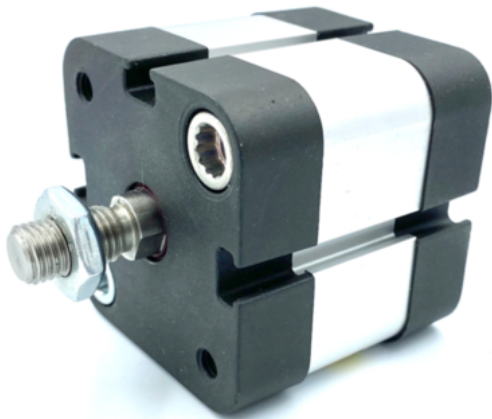

Najszerza
oferta
pneumatyki
w Polsce

Szybka dostawa
24 h / 48 h

Biuro Obsługi Klienta
+48 71 799 45 81

P1PS020DS8G0015 - Parker

Numer artykułu SKU:
OC-PARKER052941

Numer artykułu producenta:

Czas wysyłki: 3 tygodnie

OPIS PRODUKTU

ISO21287 COMPACT D20 S15

DANE TECHNICZNE

Nr kat.

OC-PARKER052941