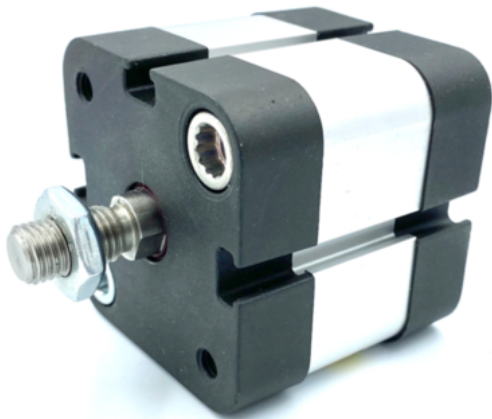

Najszerza  
oferta  
pneumatyki  
w Polsce

Szybka dostawa  
24 h / 48 h

Biuro Obsługi Klienta  
+48 71 799 45 81

P1PS020DS8G0025 - Parker

Numer artykułu SKU:  
OC-PARKER052944

Numer artykułu producenta:  
-----

## OPIS PRODUKTU

ISO21287 COMPACT D20 S25