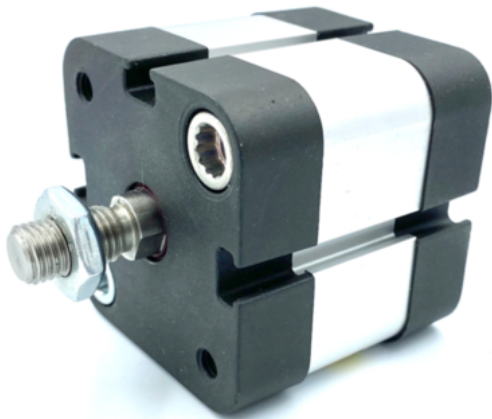

Najszerza
oferta
pneumatyki
w Polsce

Szybka dostawa
24 h / 48 h

Biuro Obsługi Klienta
+48 71 799 45 81

P1PS020DS8G0030 - Parker

Numer artykułu SKU:
OC-PARKER052945

Numer artykułu producenta:

Czas wysyłki: 3 tygodnie

OPIS PRODUKTU

ISO21287 COMPACT D20 S30

DANE TECHNICZNE

Nr kat.

OC-PARKER052945