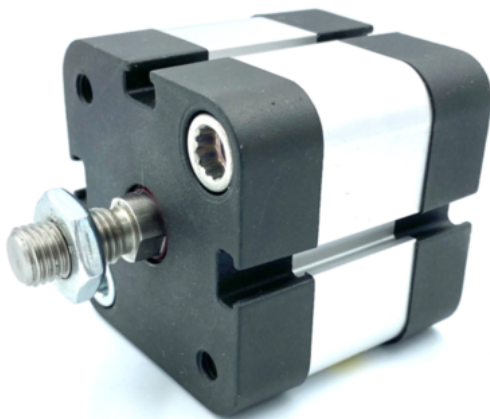

Najszersza
oferta
pneumatyki
w Polsce

Szybka dostawa
24 h / 48 h

Biuro Obsługi Klienta
+48 71 799 45 81

P1PS025DS8G0030 - Parker

Numer artykułu SKU:
OC-PARKER053032

Numer artykułu producenta:

Czas wysyłki: 3 tygodnie

OPIS PRODUKTU

ISO21287 COMPACT D25 S30

DANE TECHNICZNE

Nr kat.

OC-PARKER053032