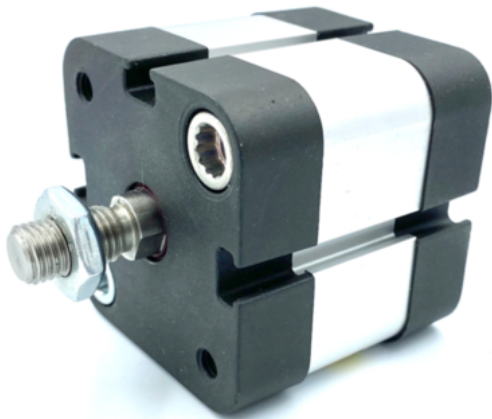

Najszerza
oferta
pneumatyki
w Polsce

Szybka dostawa
24 h / 48 h

Biuro Obsługi Klienta
+48 71 799 45 81

P1PS040DS8G0015 - Parker

Numer artykułu SKU:
OC-PARKER053270

Numer artykułu producenta:

Czas wysyłki: 3 tygodnie

OPIS PRODUKTU

ISO21287 COMPACT D40 S15

DANE TECHNICZNE

Nr kat.

OC-PARKER053270