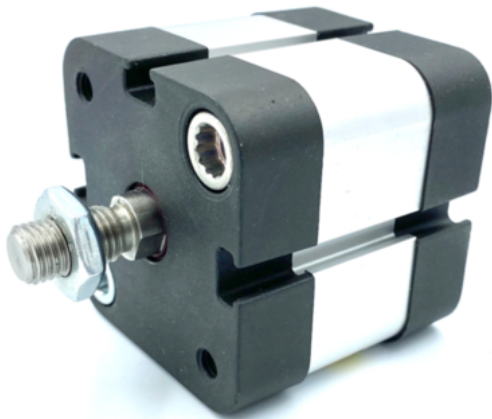

Najszerza
oferta
pneumatyki
w Polsce

Szybka dostawa
24 h / 48 h

Biuro Obsługi Klienta
+48 71 799 45 81

P1PS040DS8G0025 - Parker

Numer artykułu SKU:
OC-PARKER053273

Numer artykułu producenta:

Czas wysyłki: 3 tygodnie

OPIS PRODUKTU

ISO21287 COMPACT D40 S25

DANE TECHNICZNE

Nr kat.

OC-PARKER053273