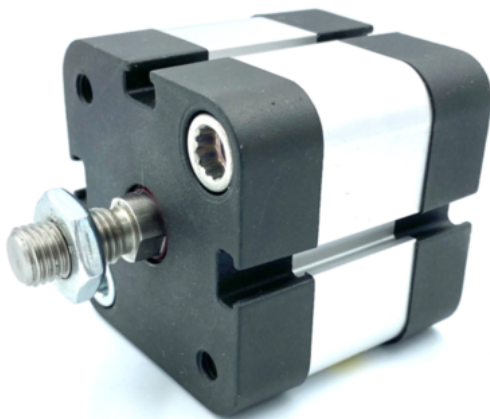

Najszerza
oferta
pneumatyki
w Polsce

Szybka dostawa
24 h / 48 h

Biuro Obsługi Klienta
+48 71 799 45 81

P1PS080DS8G0025 - Parker

Numer artykułu SKU:
OC-PARKER053600

Numer artykułu producenta:

Czas wysyłki: 3 tygodnie

OPIS PRODUKTU

ISO21287 COMPACT D80 S25

DANE TECHNICZNE

Nr kat.

OC-PARKER053600