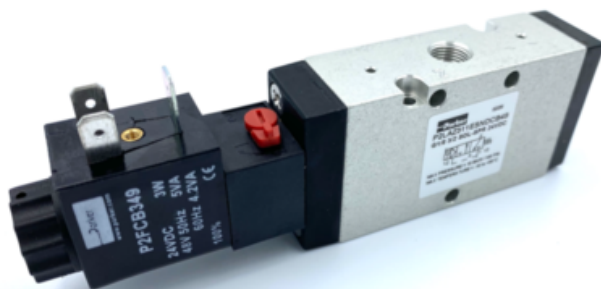

## P2LAZ311ESNDCB49 - Parker

Numer artykułu SKU:  
**OC-PARKER020485**

Numer artykułu producenta:  
-----

Czas wysyłki: 17 tygodni

### OPIS PRODUKTU

G1/8 3/2 SOL-SPR 24VDC