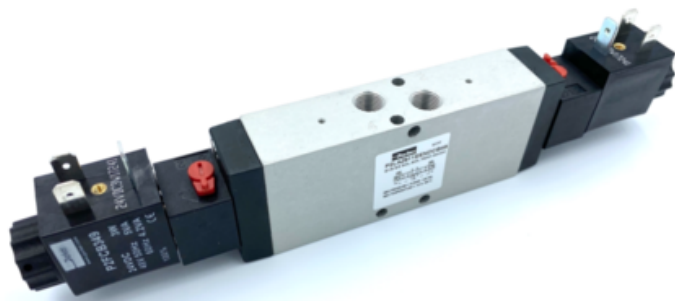

Najszerza
oferta
pneumatyki
w Polsce

Szybka dostawa
24 h / 48 h

Biuro Obsługi Klienta
+48 71 799 45 81

P2LBZ812EENDCB49 - Parker

Numer artykułu SKU:
OC-PARKER020531

Numer artykułu producenta:

Czas wysyłki: 17 tygodni

OPIS PRODUKTU

G1/4 5/3 SOL-SOL PEXH 24VDC

DANE TECHNICZNE

Nr kat.

OC-PARKER020531