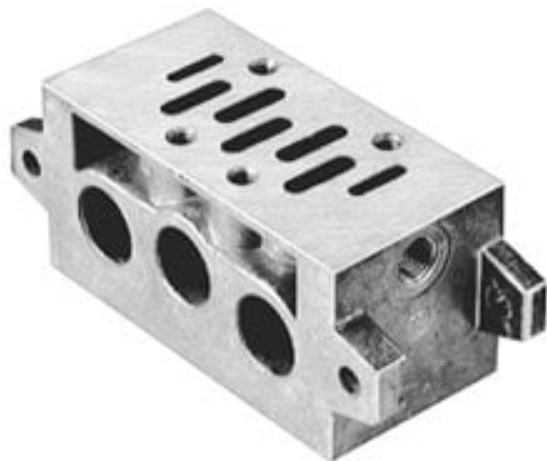

## Płyta Form C ISO3 G 1/2 (CQM/22354/3/21) - Norgren

**Numer artykułu SKU:  
OC-IMI073251**

Numer artykułu producenta:  
-----

Czas wysyłki: Do 2-3 dni

## OPIS PRODUKTU

CQM/22354/3/21 CQM/22354/3/21 VERKETTUNGSPLATTE-C ISO3 VDMA