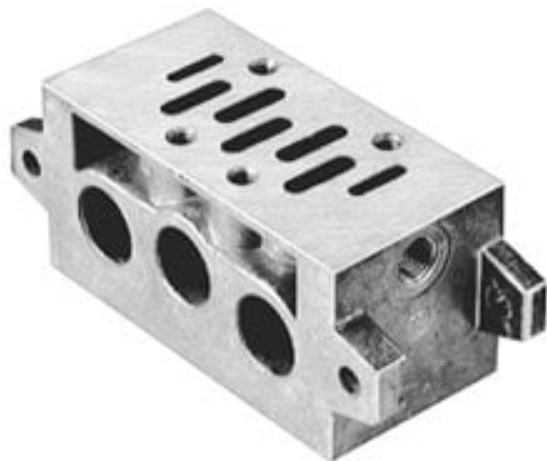

## Płyta przyłączeniowa modułowa ISO 4 G 3/4 od spodu (CQM/22456/3/21) - Norgren

**Numer artykułu SKU:**  
**OC-IMI073245**

Numer artykułu producenta:  
-----

Czas wysyłki: Do 2-3 dni

## OPIS PRODUKTU

CQM/22456/3/21 CQM/22456/3/21 GRUNDPLATTE-C ISO4 VDMA