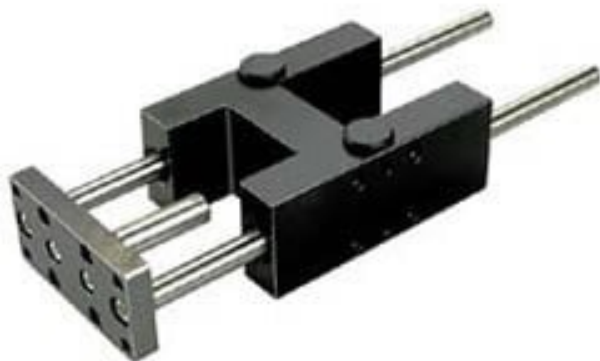

## Prowadnica z łożyskami wałeczkowymi do siłownika DN 25 o skoku 100 (QM/8025/61/100) - Norgren

Numer artykułu SKU:  
**OC-IMI104743**

Numer artykułu producenta:  
-----

Czas wysyłki: 4 tygodnie

### OPIS PRODUKTU

QM/8025/61/100 QM/8025/61/100 FÜHRUNGS-EINHEIT KUGELLAGER