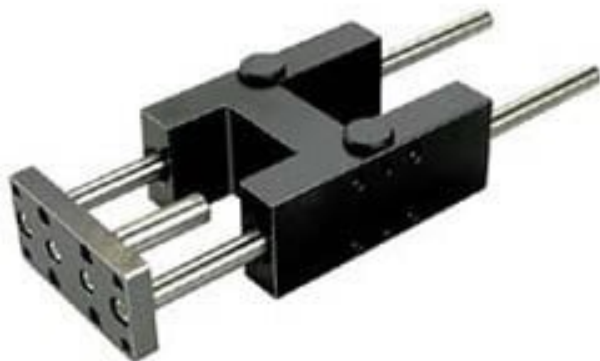

## Prowadnica z łożyskami wałeczkowymi do siłownika DN 25 o skoku 50 (QM/8025/61/50) - Norgren

**Numer artykułu SKU:**  
**OC-IMI054862**

Numer artykułu producenta:  
-----

Czas wysyłki: 10 tygodni

### OPIS PRODUKTU

QM/8025/61/50 QM/8025/61/50 FÜHRUNGS-EINHEIT KUGELLAGER