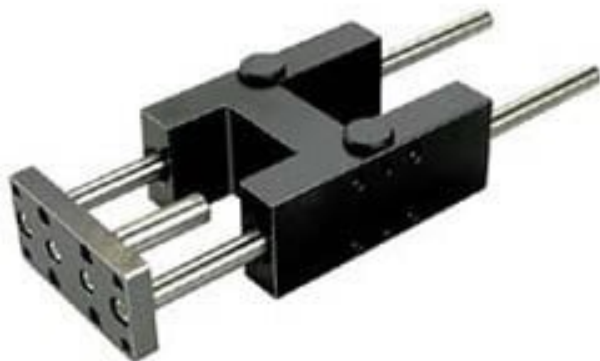

Prowadnica z łożyskami wałeczkowymi do siłownika 12 i 16 o skoku 100 (QM/8012/61/100) - Norgren

**Numer artykułu SKU:
OC-IMI054891**

Numer artykułu producenta:

Czas wysyłki: 7 tygodni

OPIS PRODUKTU

QM/8012/61/100 QM/8012/61/100 FÜHRUNGS-EINHEIT KUGELLAGER