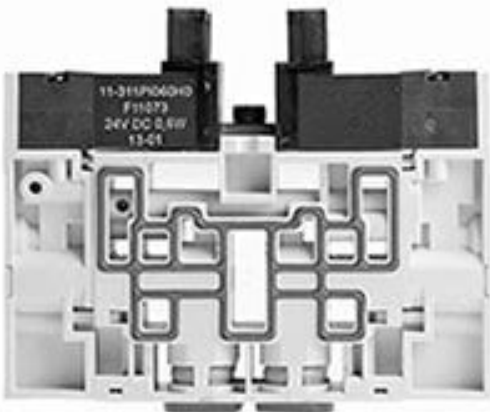

VM106B11AB313B 2X3/2-WV-NO 6 24VDC

Numer artykułu SKU:
OC-IMI033122

Numer artykułu producenta:

Czas wysyłki: Do 2-3 dni

OPIS PRODUKTU

- Montowane bezpośrednio w układzie
- Zabezpieczenie trzpienia regulacyjnego przed całkowitym wykręceniem
- Pokrętło ze znacznikiem położenia
- Możliwy montaż naścienny
- Wysokie ciśnienie robocze