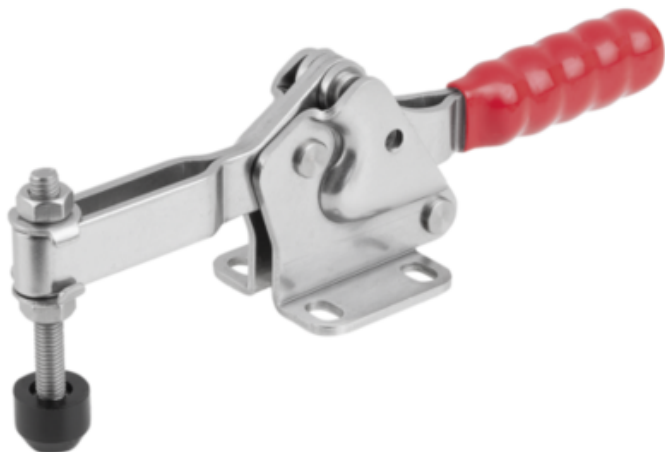

Najszerza
oferta
pneumatyki
w Polsce

Szybka dostawa
24 h / 48 h

Biuro Obsługi Klienta
+48 71 799 45 81

Dociskacz standard stal nierdzewna z połyskiem (05775-03-12500) - Norelem

Numer artykułu SKU:
OT-NORELEM067595

Numer artykułu producenta:

Czas wysyłki: 3-4 dni

OPIS PRODUKTU

DANE TECHNICZNE

| | |
|--------------------------------|----------------------------|
| F1=Siła trzymająca (N) | 1200 |
| Wersja 2 | z przylgą poziomą |
| Typ produktu | przestawną śrubą dociskową |
| Materiał komponentów | tworzywo sztuczne |
| Powierzchnia korpusu | z połyskiem |
| L=Długość | 173 |
| FH=Siła ręczna (N) | 150 |
| A1 | 38 |
| Kolor komponentów | czerwony |
| Wersja 1 | standard |
| LB=Schemat otworów | 1 |
| F4=Siła zacisku N | 1000 |
| F3=Siła zacisku (N) | 400 |
| F2=Siła trzymająca N | 2500 |
| VG=Kąt rozwarcia rękojęści | 76° |
| VH=Kąt rozwarcia ramienia wspo | 93° |
| Typ uchwytu: dociskacz szybkom | położenie poziome |
| Długość (C) | 25 |
| Długość (D) | 5,5 |
| Materiał korpusu | stal nierdzewna |
| B5 | 2,5 |
| C1 | 14 |
| B4 | 22 |
| B3 | 6,2 |
| B2 | 11,2 |
| B1 | 40 |
| L2 | 37,5 |
| L1 | 61 |
| Nazwa | Dociskacz |
| Długość (M) | M06X50 |
| Długość (H) | 52,1 |
| Długość (A) | 26 |
| Długość (B) | 28 |