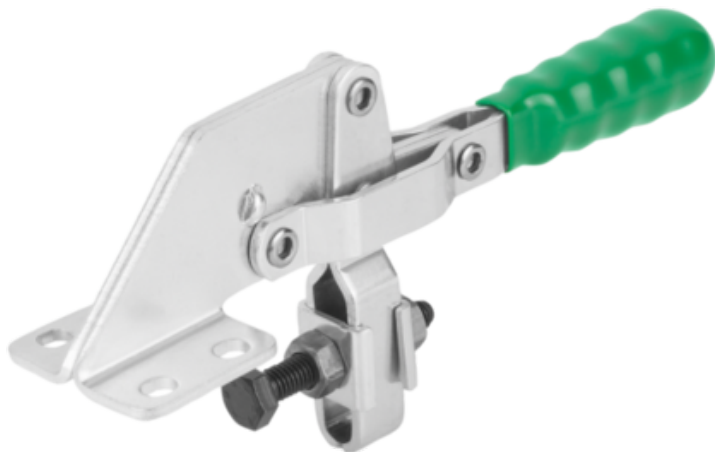

Najszerza
oferta
pneumatyki
w Polsce

Szybka dostawa
24 h / 48 h

Biuro Obsługi Klienta
+48 71 799 45 81

Dociskacz do stopki wahliwej stal ocynkowany (05060-06) - Norelem

**Numer artykułu SKU:
OT-NORELEM010992**

Numer artykułu producenta:

Czas wysyłki: 3-4 dni

norelem

OPIS PRODUKTU

DANE TECHNICZNE

R2	121
Typ uchwytu: dociskacz szybkom	pionowy
L1 maks.	31
L1 min.	8
M=Wrzeciono dociskowe	M06X50
F (kN)	1
Dla=Uchwyty z tworzywa sztuczne	05200-105
A min.	12
D1	5,5
A maks.	14
Powierzchnia korpusu	ocynkowany
Wersja 2	1390
Wersja 1	do stopki wahliwej
Materiał korpusu	stal
S1	3
Długość (S)	13,5
R1	70,5
H4	11
H3	44
L4	9
L6	11,5
L5	38
L3	32
H2	11,5
L2	38
H1	29
Długość (L)	5,5
Nazwa	Dociskacz
Długość (H)	13
Długość (B)	27