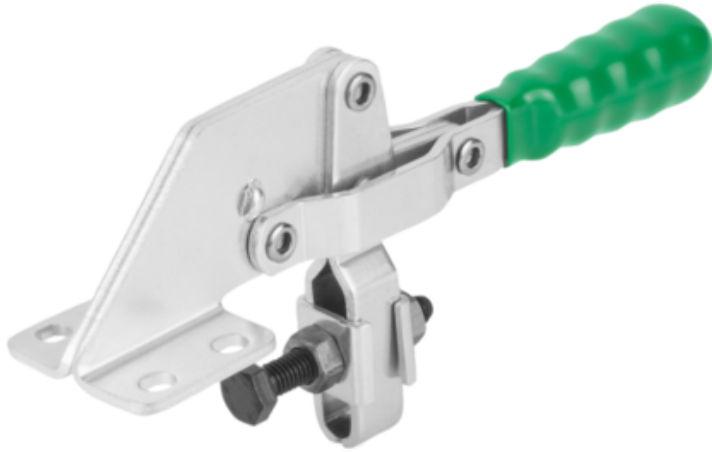

Dociskacz do stopki wahliwej stal ocynkowany (05060-05) - Norelem

**Numer artykułu SKU:
OT-NORELEM010991**

Numer artykułu producenta:

Czas wysyłki: 3-4 dni

norelem

OPIS PRODUKTU

DANE TECHNICZNE

R2	96
Typ uchwytu: dociskacz szybkom	pionowy
L1 maks.	26
L1 min.	7
M=Wrzeciono dociskowe	M05X35
F (kN)	0,8
Dla=Uchwyty z tworzywa sztuczne	05200-100
A min.	14
D1	4,5
A maks.	16
Powierzchnia korpusu	ocynkowany
Wersja 2	1390
Wersja 1	do stopki wahliwej
Materiał korpusu	stal
S1	2
Długość (S)	10,5
R1	56,5
H4	10
H3	33
L4	5
L6	8,5
L5	30
L3	26
H2	9,5
L2	32
H1	23
Długość (L)	4,5
Nazwa	Dociskacz
Długość (H)	10
Długość (B)	22

Nr kat.

OT-NORELEM010991