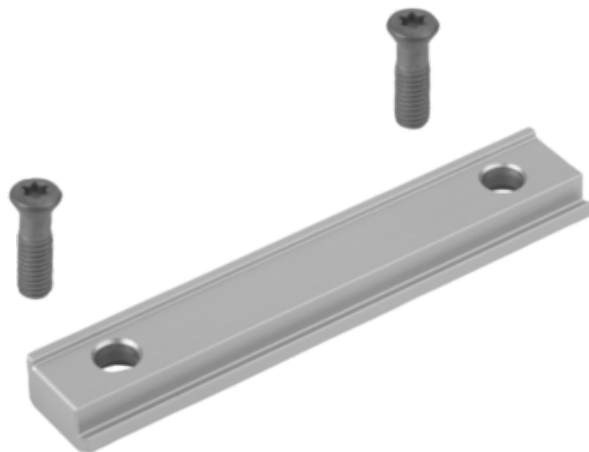

## Listwa Zaciskowa aluminium (21000-020) - Norelem

**Numer artykułu SKU:  
OT-NORELEM046438**

Numer artykułu producenta:  
-----

Czas wysyłki: 3-4 dni

## OPIS PRODUKTU

## DANE TECHNICZNE

Długość (H)	3,5
Nazwa	Listwa Zaciskowa
L1	12
B1	3,7
Materiał korpusu	aluminium
B=Szerokość	5,7
L=Długość	19,5
D=Do śruby	M02
SRED=Redukcja skoku	3,5
Odpowiedni do sanek	21000-020 ...