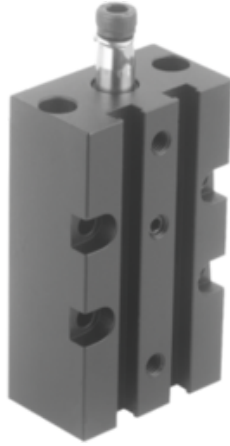

Najszerza
oferta
pneumatyki
w Polsce

Szybka dostawa
24 h / 48 h

Biuro Obsługi Klienta
+48 71 799 45 81

Docisk Odchylny pneumatyczny aluminium czarny anodowany (05610-1121) - Norelem

**Numer artykułu SKU:
OT-NORELEM011565**

Numer artykułu producenta:

Czas wysyłki: 3-4 dni

OPIS PRODUKTU

DANE TECHNICZNE

D2	4,3
Wersja 1	pneumatyczny
Wersja 2	odchylany w prawo
B=Szerokość	24
Materiał komponentów	stal nierdzewna
Powierzchnia korpusu	anodowany
H=Wysokość	76
L=Długość	40
D1	M05
Form	A
S=Skok	16
A2	10
A3	31
A5	20
H6	21
H5	26
F1 (N)	30
PL PNEUMATIK	TRUE
D5	4,3
Długość (A)	35
Długość (T)	5
Nazwa	Docisk Odchylny
H1	105
H2	70
D3	M05
T1	15
D4	M05
Rozmiar	12
H3	11
H4	51
S1	7
S2	9
Materiał korpusu	aluminium
Długość (D)	8
Kolor korpusu	czarny