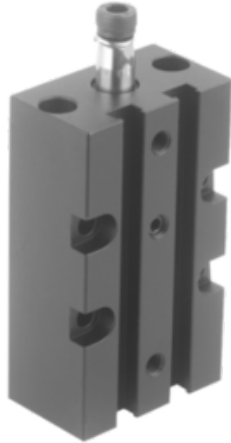

## Docisk Odchylny pneumatyczny aluminium czarny anodowany (05610-1161) - Norelem

**Numer artykułu SKU:  
OT-NORELEM011566**

Numer artykułu producenta:

-----

Czas wysyłki: 3-4 dni

### DANE TECHNICZNE

A1	-2
Wersja 2	odchylany w prawo
B=Szerokość	28
Materiał komponentów	stal nierdzewna
Powierzchnia korpusu	anodowany
H=Wysokość	76
L=Długość	42
D1	M05
D2	4,3
Wersja 1	pneumatyczny
S=Skok	16
A2	11
A3	31
A5	21
H6	21
H5	26
F1 (N)	60
PL PNEUMATIK	TRUE
D5	4,3
Długość (A)	41
Długość (T)	4,5
Nazwa	Docisk Odchylny
H1	105
H2	70
D3	M05
T1	15
D4	M05
Rozmiar	16
H3	11
H4	51
S1	7
S2	9
Materiał korpusu	aluminium
Długość (D)	8
Kolor korpusu	czarny
Form	A