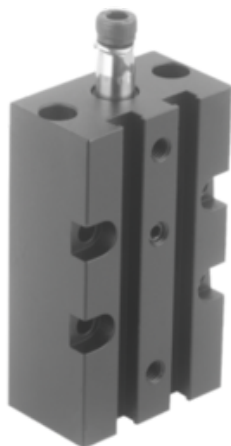

## Docisk Odchylny pneumatyczny aluminium czarny anodowany (05610-2121) - Norelem

**Numer artykułu SKU:  
OT-NORELEM011584**

Numer artykułu producenta:  
-----

Czas wysyłki: 3-4 dni

### DANE TECHNICZNE

D2	4,3
Wersja 1	pneumatyczny
Wersja 2	odchylany w lewo
B=Szerokość	24
Materiał komponentów	stal nierdzewna
Powierzchnia korpusu	anodowany
H=Wysokość	76
L=Długość	40
D1	M05
Form	A
S=Skok	16
A2	10
A3	31
A5	20
H6	21
H5	26
F1 (N)	30
PL PNEUMATIK	TRUE
D5	4,3
Długość (A)	35
Długość (T)	5
Nazwa	Docisk Odchylny
H1	105
H2	70
D3	M05
T1	15
D4	M05
Rozmiar	12
H3	11
H4	51
S1	7
S2	9
Materiał korpusu	aluminium
Długość (D)	8
Kolor korpusu	czarny